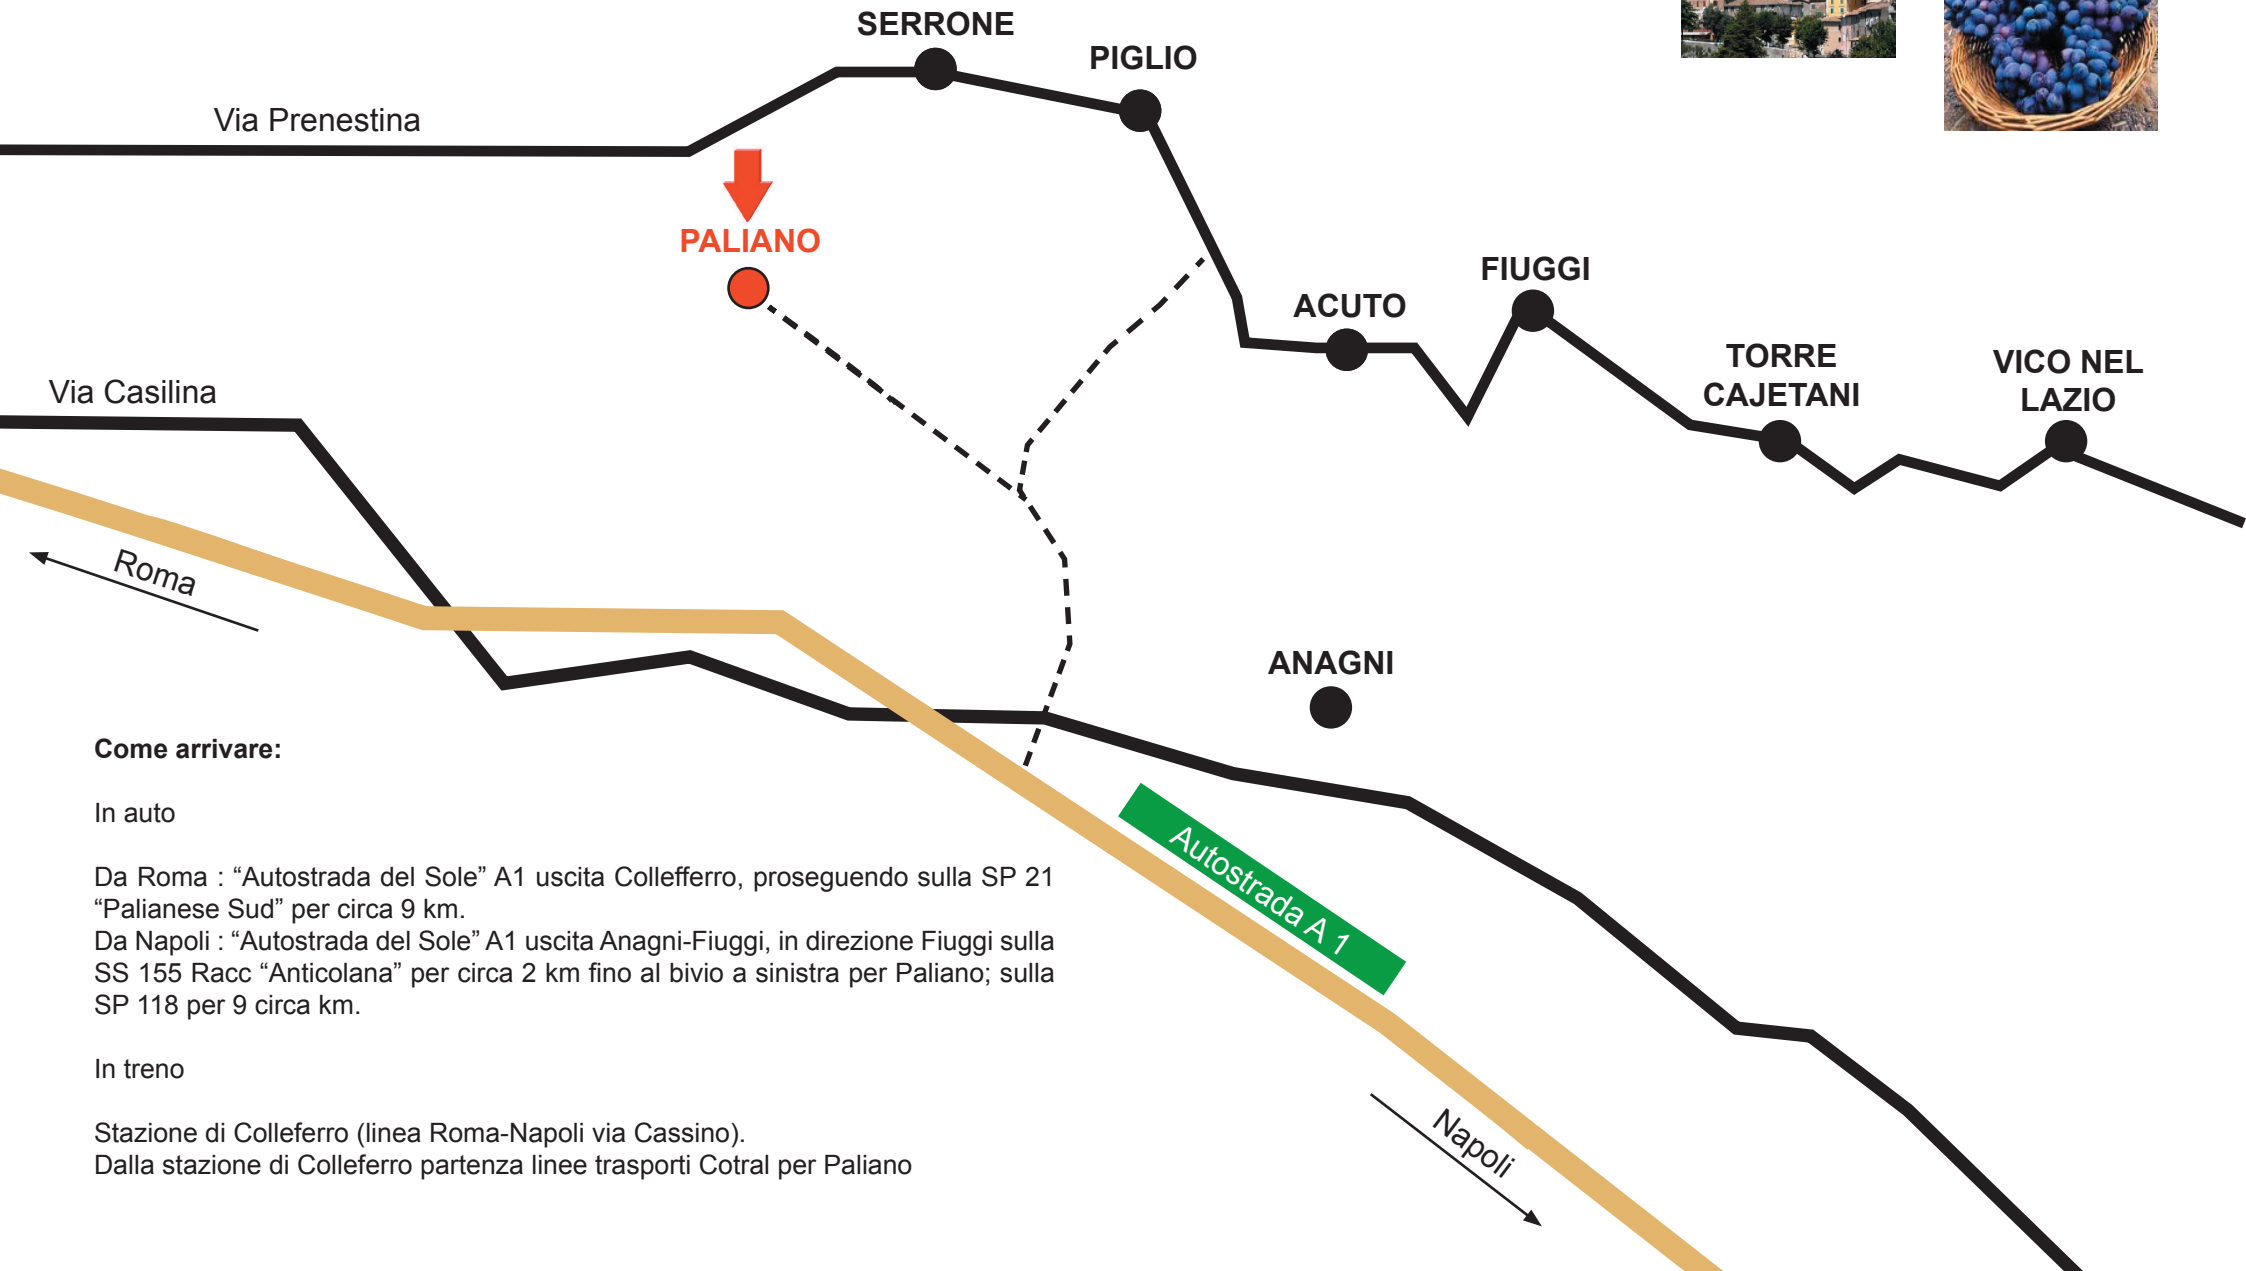

Paliano

Come arrivare:

In auto

Da Roma : "Autostrada del Sole" A1 uscita Colleferro, proseguendo sulla SP 21 "Palianese Sud" per circa 9 km.

Da Napoli : "Autostrada del Sole" A1 uscita Anagni-Fiuggi, in direzione Fiuggi sulla SS 155 Racc "Anticolana" per circa 2 km fino al bivio a sinistra per Paliano; sulla SP 118 per 9 circa km.

In treno

Stazione di Colleferro (linea Roma-Napoli via Cassino).

Dalla stazione di Colleferro partenza linee trasporti Cotral per Paliano